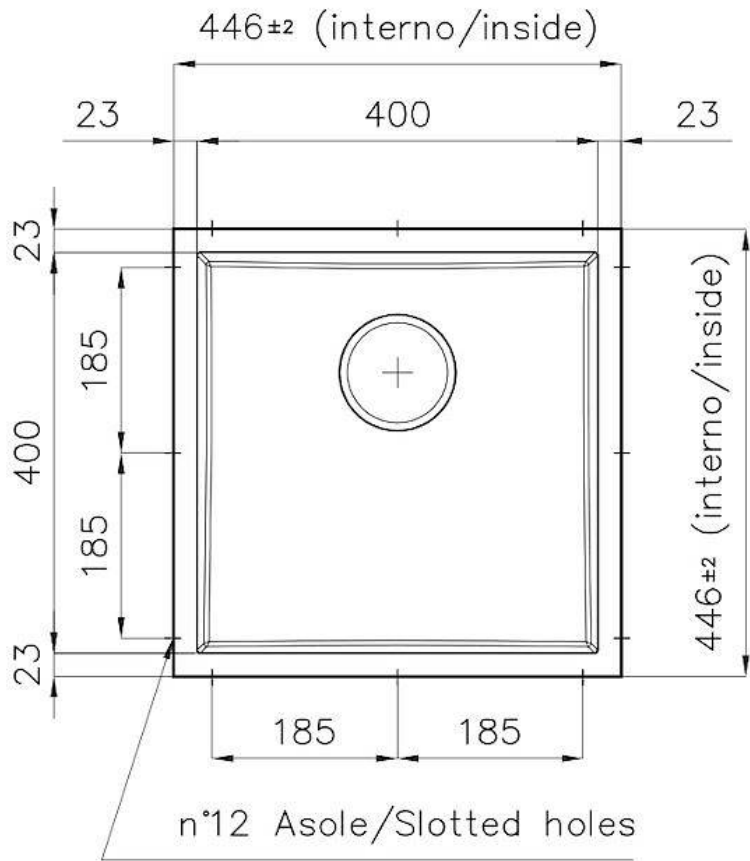

DETALLES

Material

Acero inoxidable AISI 304

Texture Foster cepillado

Acabado PVD

Colorante Gold

Dimensiones 446 x 446 mm

Número de cubetas 1 cubeta

Medida de la cubeta 406 x 406 mm

Hueco de encastre Ver ficha técnica

Dotaciones estándar Desagüe, rebosadero Foster y tubo corrugado universal (para instalar diferentes rebosaderos), Caja de embalaje

Desagüe Desagüe 3.5 "

Notas: Para chapas de 20 mm de espesor

DIBUJOS TÉCNICOS

DETTAGLIO PER TROPPO PIENO / OVERFLOW DETAILS

GALERÍA

ACCESORIOS OPCIONALES

Cesta blanca de acero inoxidable
8612 000

Cesta portaplatos inox
8100 201

Cubeta blanca
8153 100