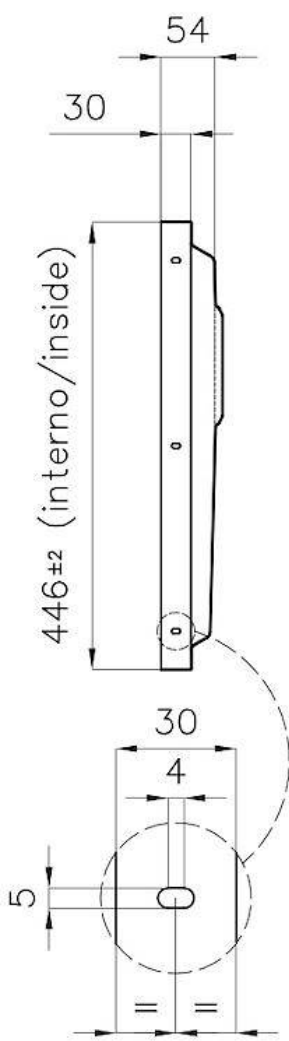

DETALLES

Material

Acero inoxidable AISI 304

Texture Foster cepillado

Acabado PVD

Colorante Gold

Dimensiones 446 x 446 mm

Número de cubetas 1 cubeta

Medida de la cubeta 406 x 406 mm

Hueco de encastre Ver ficha técnica

Dotaciones estándar Desagüe, rebosadero Foster y tubo corrugado universal (para instalar diferentes rebosaderos), Caja de embalaje

Desagüe Desagüe 3.5 "

Notas: Para chapas de 20 mm de espesor

DIBUJOS TÉCNICOS

DETTAGLIO PER TROPPO PIENO / OVERFLOW DETAILS

GALERÍA

ACCESORIOS OPCIONALES

Cesta blanca de acero inoxidable
8612 000

Cesta portaplatos inox
8100 201

Cubeta blanca
8153 100