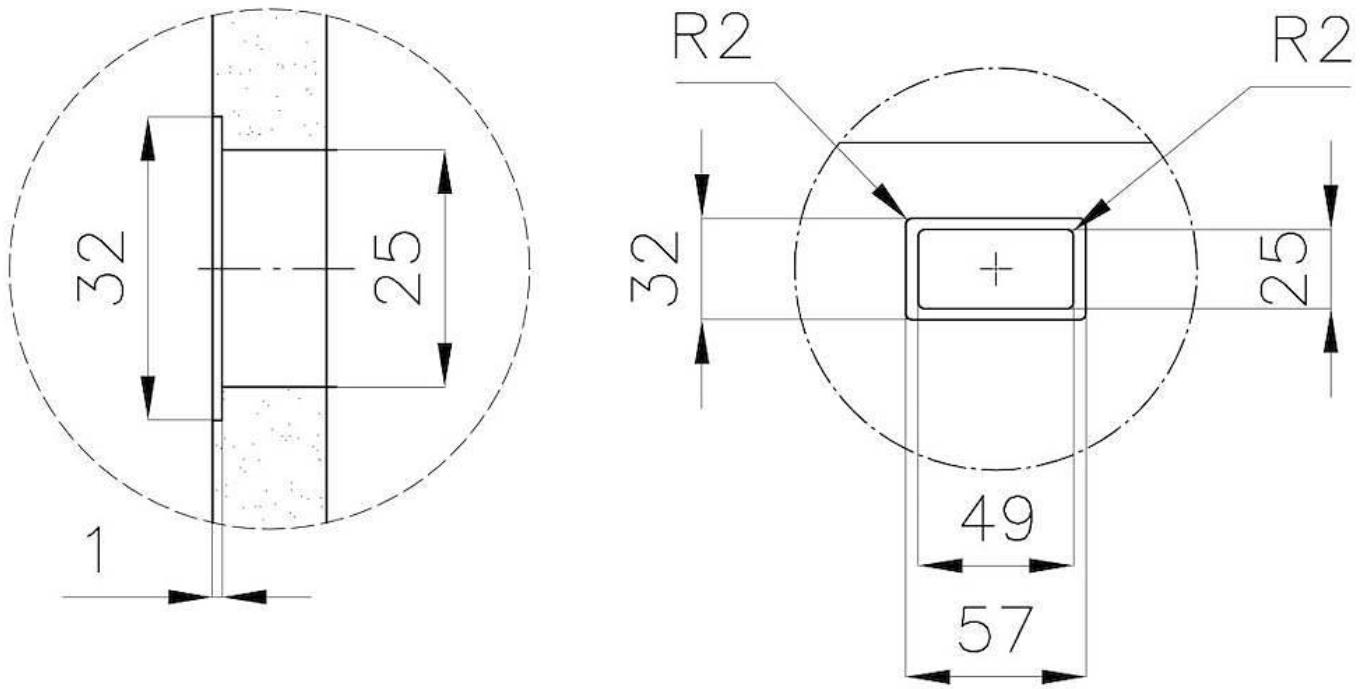

DETTAGLIO PER TROPPO PIENO / OVERFLOW DETAILS